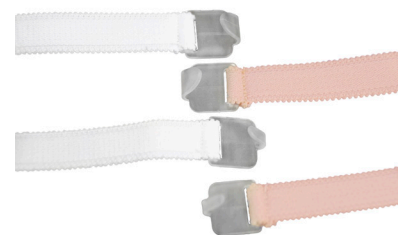

Kanülentrageband mit Kunststoffhaken

Collier de maintien avec crochet en plastique

Produktname /Description	Farbe /Couleur	Anzahl /Quantité	REF /RÉF
Breiter Haken /Crochet large	weiß /blanc	1 St./1 pce	1550
	hautfarben /beige	1 St./1 pce	1540
Schmaler Haken /Crochet standard	weiß /blanc	1 St./1 pce	1530
	hautfarben /beige	1 St./1 pce	1520-001